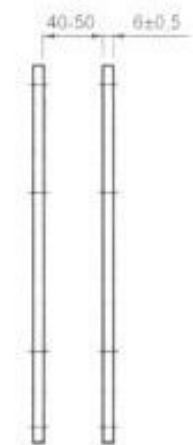

VARIANTA sklepní kóje SKLEPEK – OCELOVÉ SÍTO (odstín RALL 7035 šedá)

zamykání kóje na zámek FAB a vložku FAB s kováním hliník