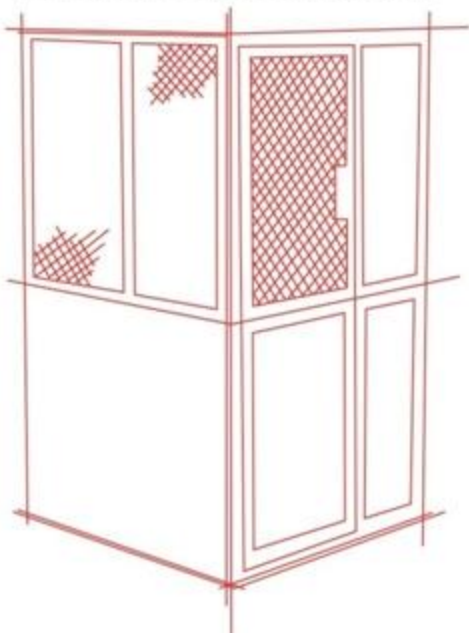

SKLEPEK®
Variabilní ocelové sklepní kóje

**sklepní kóje SKLEPEK – VÝPLŇ KÓJÍ PLECH
(kóje pro výšku stropu sklepa do 200 cm)**

VARIANTA sklepni kóje SKLEPEK – PLECH (odstín RALL 7035 šedá)

zamykání na 2 visací zámky s krytím proti rozlomení

zamykání na 2 visací zámky s krytím proti rozlomení

VARIANTA sklepní kóje SKLEPEK – PLECH (odstín RALL 7035 šedá)

zamykání na 2 visací zámky s krytím proti rozlomení

zamykání na 1 visací zámek s krytím proti rozlomení
a zámek FAB s vložkou FAB

SKLEPEK®
Variabilní ocelové sklepní kóje

**sklepní kóje SKLEPEK – VÝPLŇ KÓJÍ PLECH do výše 200 cm
nad 200 cm OCELOVÉ SÍTO
(nejčastěji používaná varianta sklepních kójí)**

VARIANTA sklepní kóje SKLEPEK – PLECH A OCELOVÉ SÍTO (odstín RALL 7035 šedá)

(zamykání na 1 visací zámek s krytím proti rozlomení)

VARIANTA sklepní kóje SKLEPEK – PLECH A OCELOVÉ SÍTO (odstín RALL 7035 šedá)
(zamykání na 2 visací zámky s krytím proti rozlomení)

sklepní kóje SKLEPEK – PLECH A OCELOVÉ SÍTO (odstín RALL 7035 šedá)