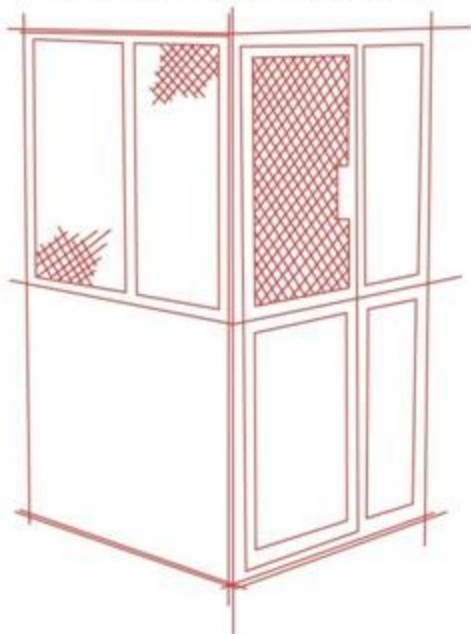

zamykání na zámek FAB s vložkou FAB a na visací zámek s krytím proti rozlomení

VARIANTA sklepní kóje SKLEPEK – PLECH A OCELOVÉ SÍTO (odstín RALL 7035 šedá)

Varianta dveře a čelní díly plech a síto
boční díly mezi kójemi jen síto

ocelové dveře SKLEPEK do společných sklepních prostor s odvětráváním, hliník.kování,
komaxit RALL 7035 šedý,
jednostranně opláštěné, zámek FAB s vložkou FAB,
vložené s novým rámem do stavebního otvoru s ponecháním původní zárubně

pohled venkovní

pohled boční

pohled dveře z vnitřní strany

detail umístění do původní zárubně

SKLEPEK®
Variabilní ocelové sklepní kóje

**sklepní dveře SKLEPEK – DVEŘE DO PŮVODNÍCH
VYZDĚNÝCH KÓJÍ**
(výměna starých dřevěných laťovaných dveří za nové ocelové)

VARIANTA sklepní dveře SKLEPEK – PLECH (odstín RALL 7035 šedá) určeno do původních vyzděných kójí

(zamykání na zámek FAB s vložkou FAB a 2 oky na 1 visací zámek s krytím proti rozlomení)