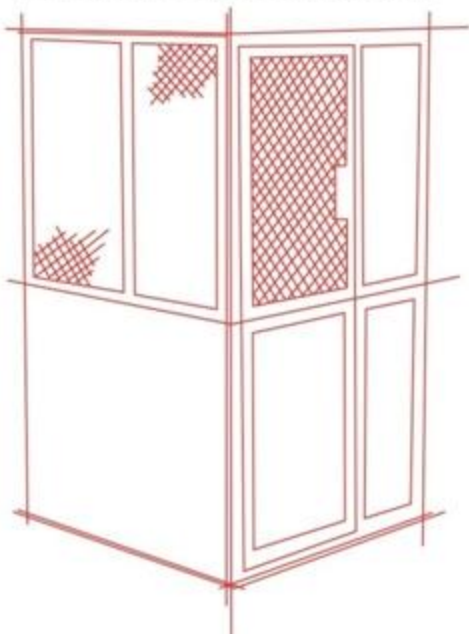

sklepní kóje SKLEPEK – VÝPLŇ KÓJÍ JEN OCELOVÉ SÍTO

VARIANTA sklepní kóje SKLEPEK – OCELOVÉ SÍTO

zamykání na zámek FAB s vložkou FAB bez kování

zamykání na 2 visací zámky s krytím proti rozlomení

VARIANTA sklepní kóje SKLEPEK – OCELOVÉ SÍTO

zamykání na 2 visací zámky s krytím proti rozlomení
(umístěné v klenbovém sklepe)

VARIANTA sklepní kóje SKLEPEK – OCELOVÉ SÍTO (odstín RALL 7035 šedá)

zamykání kóje na zámek FAB a vložku FAB s kováním hliník

SKLEPEK[®]
Variabilní ocelové sklepní kóje

**sklepní DVEŘE SKLEPEK –
DVEŘE DO SPOLEČNÝCH SKLEPNÍCH PROSTOR
(hlavní dveře vstupů do společných prostor sklepů)**

JDEME VÁM NAPROTI

<https://sklepek.cz/hlavni-dvere-do-sklepnich-prostoru>

ocelové dveře SKLEPEK do společných sklepních prostor s odvětráváním, hliník.kování,
komaxit RALL 7035 šedý,
jednostranně opláštěné, zámek FAB s vložkou FAB,
vložené s novým rámem do stavebního otvoru s ponecháním původní zárubně