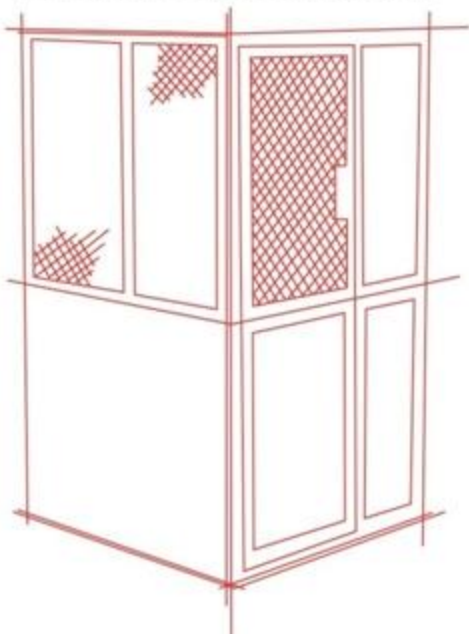

varianta plech a síto
s odvětráváním přes síto nahoře i dole kójí

VARIANTA sklepní kóje SKLEPEK – PLECH A OCELOVÉ SÍTO (odstín RALL 7016 šedá antracit a RALL 7035 šedá)

zamykání na zámek FAB s vložkou BEZ kování

zamykání na zámek FAB s vložkou a s kováním

**VARIANTA sklepní kóje SKLEPEK – PLECH A OCELOVÉ SÍTO menší - 30x30x3 mm
(odstín RALL 7016 šedá antracit)**

zamykání na zámek FAB s vložkou FAB a s kováním klika – klika,
anebo klika - koule

VARIANTA sklepní kóje SKLEPEK – OCELOVÉ SÍTO (odstín RALL 7035 šedá)

sklepní kóje SKLEPEK plech a síto s horním zasíťováním proti vniknutí do kójí – při výšce stropů sklepa nad 300 cm

SKLEPEK[®]
Variabilní ocelové sklepní kóje

sklepní kóje SKLEPEK – VÝPLŇ KÓJÍ JEN OCELOVÉ SÍTO

VARIANTA sklepní kóje SKLEPEK – OCELOVÉ SÍTO

zamykání na zámek FAB s vložkou FAB bez kování

zamykání na 2 visací zámky s krytím proti rozlomení

VARIANTA sklepní kóje SKLEPEK – OCELOVÉ SÍTO