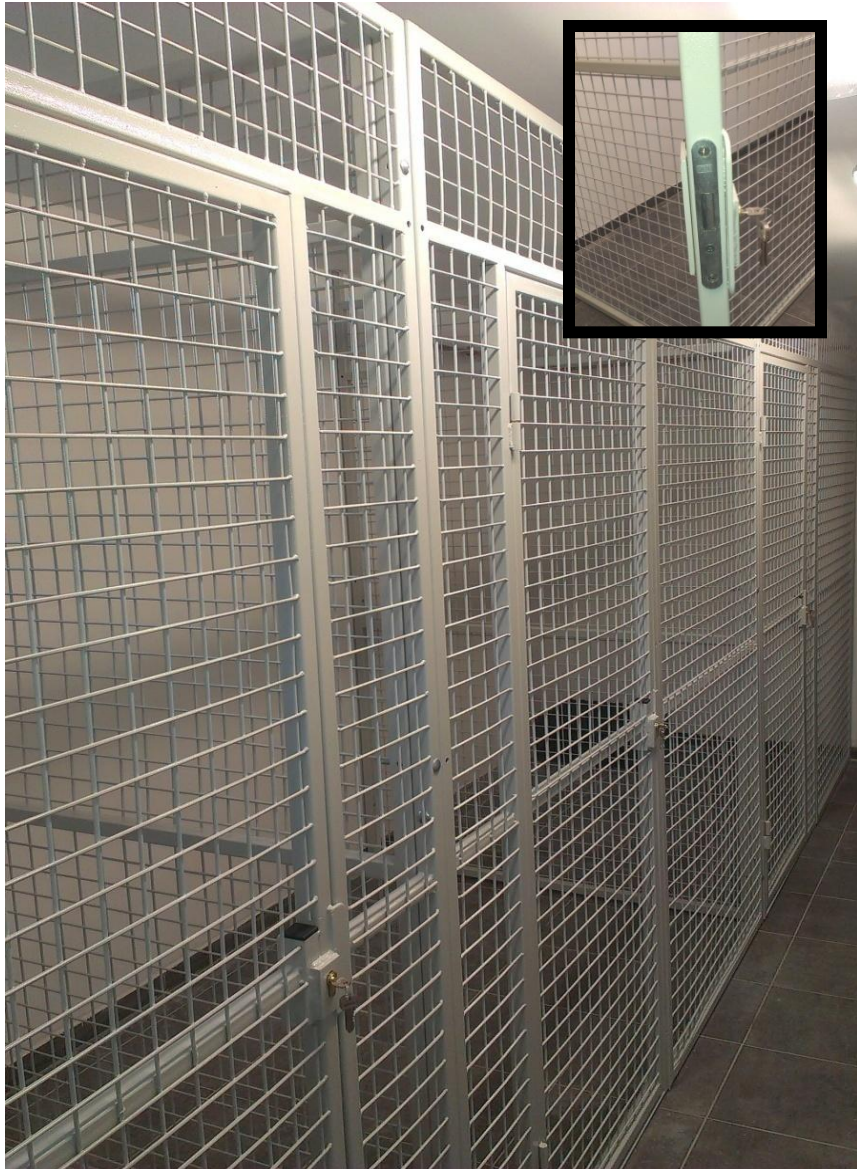

VARIANTA sklepní kóje SKLEPEK – OCELOVÉ SÍTO (odstín RALL 7035 šedá)

sklepní kóje SKLEPEK plech a síto s horním zasíťováním proti vniknutí do kójí – při výšce stropů sklepa nad 300 cm

SKLEPEK[®]
Variabilní ocelové sklepní kóje

sklepní kóje SKLEPEK – VÝPLŇ KÓJÍ JEN OCELOVÉ SÍTO

VARIANTA sklepní kóje SKLEPEK – OCELOVÉ SÍTO

zamykání na zámek FAB s vložkou FAB bez kování

zamykání na 2 visací zámky s krytím proti rozlomení

VARIANTA sklepní kóje SKLEPEK – OCELOVÉ SÍTO